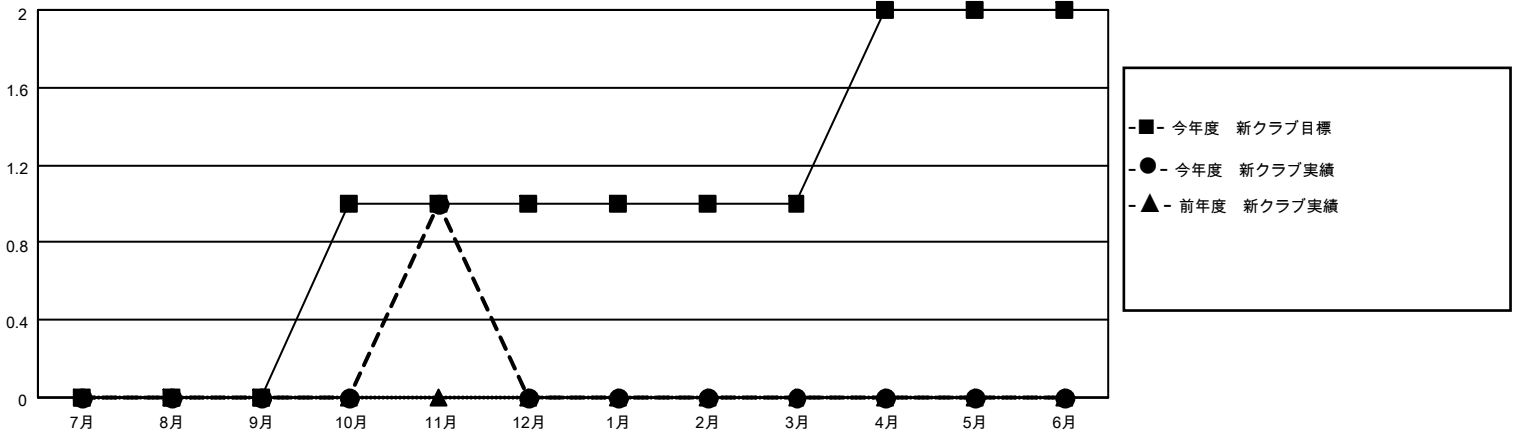

MONTHLY MEMBERSHIP PROGRESS REPORT

地域 JAPAN

District 337 A

Results as of: 11/30/2021

クラブ			
結果：2021-2022			
四半期	新クラブ目標	新クラブ	解散クラブ
7月/8月/9月	0	0	0
10月/11月/12月	1	1	0
1月/2月/3月	0	0	0
4月/5月/6月	1	0	0

名			
結果：2021-2022			
四半期	会員純増目標	会員増強実績	退会者(転籍を含む)実際
7月/8月/9月	30	101	52
10月/11月/12月	20	98	30
1月/2月/3月	30	0	0
4月/5月/6月	20	0	0

新クラブ目標及び実績累計

会員目標及び実績累計

解散クラブ: 0	64 CLUBS OF 114 一名以上の新会 員を登録	男女別	
退会者		男性	3,439 (74.12%)
物故会員 11	会員累計データを見るには、ここをクリック	女性	1,201 (25.88%)
クラブ解散 0		NON BINARY	0 (0.00%)
その他 71		PREFER NOT TO ANSWER	0 (0.00%)
合計 82		世帯主/家族会員合計	1,458
		国際会費半額の家族会員	796