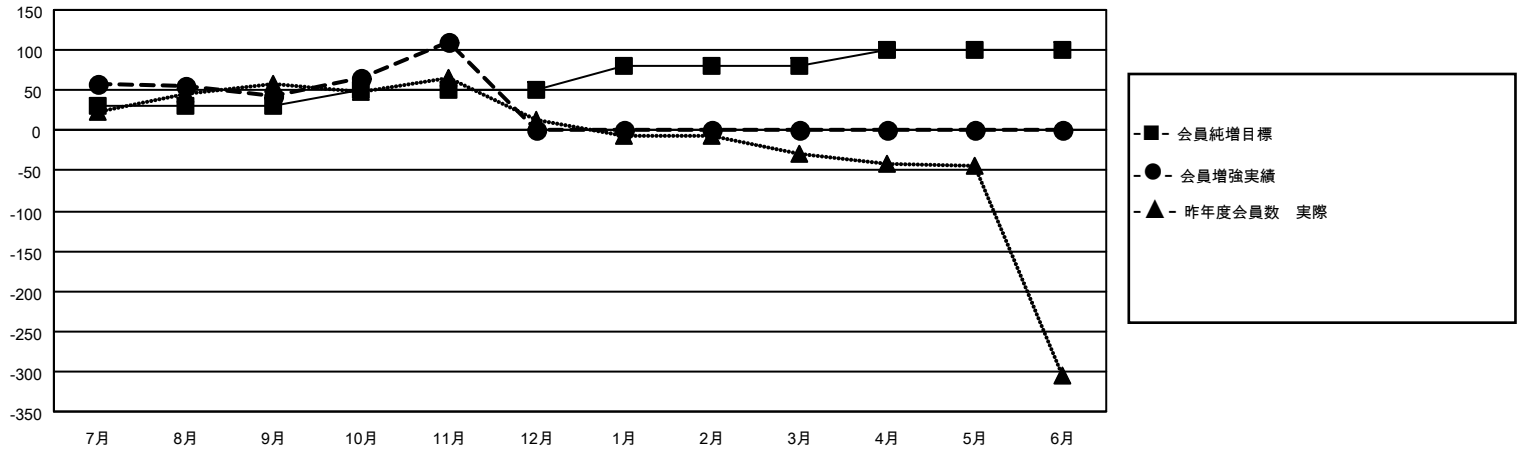

MONTHLY MEMBERSHIP PROGRESS REPORT

地域 JAPAN

District 337 A

Results as of: 11/30/2021

クラブ			
結果：2021-2022			
四半期	新クラブ目標	新クラブ	解散クラブ
7月/8月/9月	0	0	0
10月/11月/12月	1	1	0
1月/2月/3月	0	0	0
4月/5月/6月	1	0	0

名			
結果：2021-2022			
四半期	会員純増目標	会員増強実績	退会者(転籍を含む)実際
7月/8月/9月	30	101	52
10月/11月/12月	20	98	30
1月/2月/3月	30	0	0
4月/5月/6月	20	0	0

新クラブ目標及び実績累計

会員目標及び実績累計

解散クラブ: 0	64 CLUBS OF 114 一名以上の新会 員を登録	男女別	
退会者		男性	3,439 (74.12%)
物故会員 11	会員累計データを見るには、ここをクリック	女性	1,201 (25.88%)
クラブ解散 0		NON BINARY	0 (0.00%)
その他 71		PREFER NOT TO ANSWER	0 (0.00%)
合計 82		世帯主/家族会員合計	1,458
		国際会費半額の家族会員	796